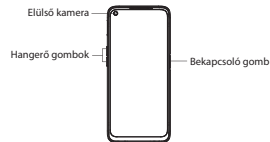

Technické špecifikácie

Produkt	RMX2151
Rozmer obrazovky	16.5cm(6.5")
parametre telefónu	162.3×75.4×9.4(mm)
batérie	4900mAh/18.96Wh(Min) 5000mAh/19.35Wh(Typ)
Fotoaparát	64 Megapixels + 8Megapixels + 2Megapixels + 2Megapixels Rear 16 Megapixels Front
prevádzková teplota	0°C-35°C
SAR Values	CE SAR
	0.972W/kg(Head) 1.218W/kg(Body)

Špecifikácie bezdrôtových sietí		
Rádio	Frekvencia	Max. výstupný výkon
GSM	850MHz/900MHz	32.5±0.8dBm
	1800MHz/1900MHz	29.5±0.8dBm
WCDMA	Bands 1/2/4	23.3±0.8dBm
	Bands 5/8	23.5±0.8dBm
LTE FDD	Bands 1/2/3/4	23±0.8dBm
	Bands 5/8/20/28	23.2±0.8dBm
	Band 7	22.8±0.8dBm
LTE TDD	Bands 38/40/41	23±0.8dBm
Bluetooth	2.4-2.4835GHz	8±2dBm(EIRP)
2.4G Wi-Fi	2.4-2.4835GHz	15±2dBm(EIRP)
5G Wi-Fi	5.15-5.35GHz; 5.47-5.725GHz	14±2dBm(EIRP)
	5.725-5.85GHz	12±2dBm(EIRP)
NFC	13.56MHz	≤42dBuA/m @10m

Helló realme mobil

Ez az útmutató bemutatja, hogyan kell használni a telefont, és fontos funkcióit. Látogasson el a hivatalos birodalmi webhelyre, ahol további információt szerezhet telefonjáról.

figyelmeztetés

- Ne tegye a telefont vagy az akkumulátort fűtőkészülékek, konyhai eszközök, nagynyomású edények (például mikrohullámú sütők, indukciós tűzhelyek, elektromos sütők, melegítők, nyomásfőzők, vízmelegítők, gáztűzhelyek stb.) közelében vagy azok belsejébe, hogy megakadályozzák az akkumulátor túlmelegedését. robbanáshoz vezethet.
- Az eredeti töltőt, adatkábel és elemeket kell használni. A gyártó által nem engedélyezett töltők, adatkábelek vagy akkumulátorok áramütést, tüzet, robbanást vagy más veszélyt okozhatnak.
- A hátlapot nem lehet eltávolítani.

- Töltés közben helyezze a készüléket normál szobahőmérsékletű és jó szellőzésű környezetbe. Javasoljuk, hogy az eszközt 5 ° C és 35 ° C közötti hőmérsékleten töltsse fel.

A telefon újraindítása

Egyidejűleg nyomja meg és tartsa lenyomva a bekapcsológombot és a hangerőnövelő gombot, amíg meg nem jelenik a telefon újraindításához szükséges valós idejű indító animáció.

Hogyan továbbíthatjuk a régi mobil tartalmat egy új mobiltelefonra

A Realme Clone Phone segítségével könnyedén átvihet fényképeket, videókat, zenét, névjegyeket, üzeneteket, alkalmazásokat stb. A régi telefonjáról az újjára.

1. Ha van régi Android telefonja, először szkennelje be az alábbi QR-kódot, töltsse le és telepítse a klónozó telefont, majd nyissa meg a klónozó telefont mind az új, mind a régi telefonokon, és kövesse a képernyőn megjelenő utasításokat a művelet befejezéséhez.

<https://i.clonephone.coloros.com/download>

2. Ha régi iPhone-ja van, nyissa meg a Clone Phone-ot közvetlenül az új telefonján, és kövesse a képernyőn megjelenő utasításokat, hogy jelentkezzen be az iCloud-fiókjába, és szinkronizálja a fájljait.

Standard tartozékok

1 telefon, 1 töltő, 1 USB-adatkábel, 1 biztonsági útmutató, 1 gyors üzembe helyezési útmutató, 1 SIM-kártyakioldó eszköz.