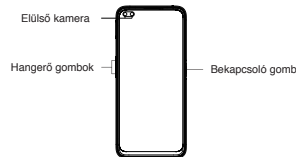

Technické špecifikácie

Produkt	RMX2063
Rozmer obrazovky	16.7cm(6.6")
parametre telefónu	163.9×75.8×9.4(mm)
batérie	4210mAh/16.29Wh(Min) 4300mAh/16.64Wh(Typ)
Fotoaparát	64Megapixels+12Megapixels +8Megapixels+2Megapixels Rear 16Megapixels+8Megapixels Front
prevádzková teplota	0°C-35°C
SAR Values	CE SAR 0.804W/kg(Head) 1.050W/kg(Body)

Špecifikácie bezdrôtových sietí

Rádio	Frekvencia	Max. výstupný výkon
GSM	850MHz/900MHz	32.5±1dBm
	1800MHz	30.0±1dBm
	1900MHz	29.5±1dBm
WCDMA	Bands 1/2/4	23.0±1dBm
	Bands 5/8	23.3±1dBm
LTE FDD	Bands 1/2/3/4	23.0±1dBm
	Bands 5/8/20/28	23.3±1dBm
	Band 7	22.5±1dBm
LTE TDD	Bands 38/40/41	23.0±1dBm
Bluetooth	2.4-2.4835GHz	8±2dBm(EIRP)
2.4G Wi-Fi	2.4-2.4835GHz	15.5±1.5dBm(EIRP)
5G Wi-Fi	5.15-5.35GHz; 5.47-5.725GHz	14±2dBm(EIRP)
	5.725-5.85GHz	11.5±1.5dBm(EIRP)
NFC	13.56MHz	≤42dBuA/m @10m

Helló realme mobil

Ez az útmutató bemutatja, hogyan kell használni a telefont, és fontos funkcióit. Látogasson el a hivatalos birodalmi webhelyre, ahol további információt szerezhet telefonjáról.

⚠ figyelmeztetés

- Ne tegye a telefont vagy az akkumulátort fűtőkészülékek, konyhai eszközök, nagynyomású edények (például mikrohullámú sütők, indukciós tűzhelyek, elektromos sütők, melegítők, nyomásfőzők, vízmelegítők, gáztűzhelyek stb.) közelébe vagy azok belsejébe, hogy megakadályozzák az akkumulátor túlmelegedését. robbanáshoz vezethet.
- Az eredeti töltőt, adatkábelt és elemeket kell használni. A gyártó által nem engedélyezett töltők, adatkábelek vagy akkumulátorok áramütést, tüzet, robbanást vagy más veszélyt okozhatnak.
- A hátlapot nem lehet eltávolítani.

- Töltés közben helyezze a készüléket normál szobahőmérsékletű és jó szellőzésű környezetbe. Javasoljuk, hogy az eszközt 5 ° C és 35 ° C közötti hőmérsékleten töltsse fel.

A telefon újraindítása

Egyidejűleg nyomja meg és tartsa lenyomva a bekapcsológombot és a hangerőnövelő gombot, amíg meg nem jelenik a telefon újraindításához szükséges valós idejű indító animáció.

Hogyan továbbíthatjuk a régi mobil tartalmat egy új mobiltelefonra

A Realme Clone Phone segítségével könnyedén átvihet fényképeket, videókat, zenét, névjegyeket, üzeneteket, alkalmazásokat stb. A régi telefonjáról az újjára.

1. Ha van régi Android telefonja, először szkennelje be az alábbi QR-kódot, töltsse le és telepítse a klónozó telefont, majd nyissa meg a klónozó telefont mind az új, mind a régi telefonokon, és kövesse a képernyőn megjelenő utasításokat a művelet befejezéséhez.

<https://i.clonephone.coloros.com/download>

2. Ha régi iPhone-ja van, nyissa meg a Clone Phone-ot közvetlenül az új telefonján, és kövesse a képernyőn megjelenő utasításokat, hogy jelentkezzen be az iCloud-fiókjába, és szinkronizálja a fájljait.

Standard tartozékok

1 telefon, 1 töltő, 1 USB-adatkábel, 1 biztonsági útmutató, 1 gyors üzembe helyezési útmutató, 1 SIM-kártyakioldó eszköz.