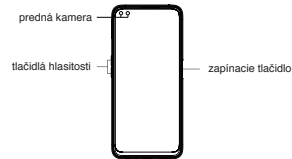

Technické špecifikácie

Produkt	RMX2063	
Rozměr obrazovky	16.7cm(6.6")	
Parametry telefonu	163.9×75.8×9.4(mm)	
Baterie	4210mAh/16.29Wh(Min) 4300mAh/16.64Wh(Typ)	
Fotoaparát	64Megapixels+12Megapixels +8Megapixels+2Megapixels Rear 16Megapixels+8Megapixels Front	
Provozní teplota	0°C-35°C	
SAR Values	CE SAR	0.804W/kg(Head) 1.050W/kg(Body)

Specifikace bezdrátových sítí		
Rádio	Frekvence	Max. výstupní výkon
GSM	850MHz/900MHz	32.5±1dBm
	1800MHz	30.0±1dBm
	1900MHz	29.5±1dBm
WCDMA	Bands 1/2/4	23.0±1dBm
	Bands 5/8	23.3±1dBm
LTE FDD	Bands 1/2/3/4	23.0±1dBm
	Bands 5/8/20/28	23.3±1dBm
	Band 7	22.5±1dBm
LTE TDD	Bands 38/40/41	23.0±1dBm
Bluetooth	2.4-2.4835GHz	8±2dBm(EIRP)
2.4G Wi-Fi	2.4-2.4835GHz	15.5±1.5dBm(EIRP)
5G Wi-Fi	5.15-5.35GHz; 5.47-5.725GHz	14±2dBm(EIRP)
	5.725-5.85GHz	11.5±1.5dBm(EIRP)
NFC	13.56MHz	≤42dBuA/m @10m

Zdravie vás realme mobile

Táto príručka vám ukáže, ako používať telefón a jeho dôležité funkcie. Môžete tiež navštíviť oficiálnu webovú stránku spoločnosti real a získať ďalšie informácie o telefóne.

⚠ varovanie

- Neumiestňujte telefón ani batériu do blízkosti alebo vnútri vykurovacích zariadení, kuchynských zariadení, vysokotlakových nádob (ako sú mikrovlnné rúry, indukčné variče, elektrická rúra, kúrenie, tlakový varič, ohrievače vody, plynový sporák atď.). Aby nedošlo k prehriatiu batérie, čo môže viesť k výbuchu.
- Musí byť použitá pôvodná nabíjačka, dátový kábel a batérie. Neschválené nabíjačky, dátové káble alebo batérie, ktoré nie sú certifikované výrobcom, môžu spôsobiť úraz elektrickým prúdom, požiar, výbuch alebo iné nebezpečenstvo.
- Zadný kryt sa nedá odstrániť.

- Pri nabíjaní umiestnite zariadenie do prostredia, ktoré má normálnu izbovú teplotu a dobré vetranie. Odporúčame nabíjať zariadenia v prostredí s teplotou v rozmedzí 5 ° C až 35 ° C.

Ako reštartovať telefón

Súčasne stlačte a podržte tlačidlo napájania a tlačidlo zvýšenie hlasitosti, kým sa nezobrazí spúšťacie animácia Real pre reštartovanie telefónu.

Ako preniesť starý mobilný obsah na nový mobilný telefón

Pomocou telefónu Reale Clone Phone môžete ľahko prenášať fotografie, videá, hudbu, kontakty, správy, aplikácie atď. Zo starého telefónu do nového.

1. Ak máte starý telefón s Androidom, najprv naskenujte QR kód nižšie, potom prevezmite a nainštalujte klonovacia telefón, potom otvorte klonovacia telefón na nových aj starých telefónoch a dokončíte operáciu podľa pokynov na obrazovke.

<https://i.clonephone.coloros.com/download>

2. Ak máte starý iPhone, otvorte priamo na novom telefóne Clone Phone a podľa pokynov na obrazovke sa prihláste k účtu iCloud a synchronizujte súbory.

štandardné príslušenstvo

1 telefón, 1 nabíjačka, 1 dátový kábel USB, 1 bezpečnostné sprievodca, 1 rýchly sprievodca, 1 nástroj pre vysunutie SIM karty.