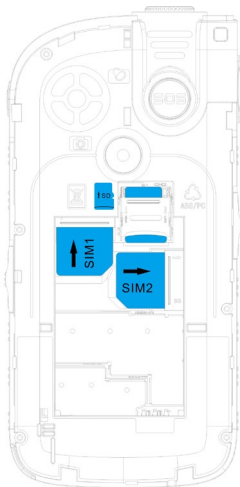

**Umístění slotu SIM karty / TF karty,
viz obrázek níže:**