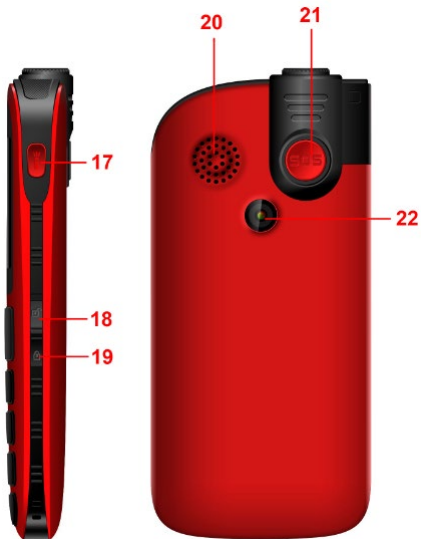

1	Svítilna	12	Konektor USB C
2	Sluchátko	13	Nabíjecí kolébka
3	Tlačítko volání	14	Hlasitost +
4	Tlačítko konec hovoru	15	Hlasitost -
5	Numerické tlačítko	16	Vypínač FM-rádia
6	Tlačítko ,Nahoru‘	17	Vypínač svítilny
7	Tlačítko ,Dolů‘,	18	Odemknout