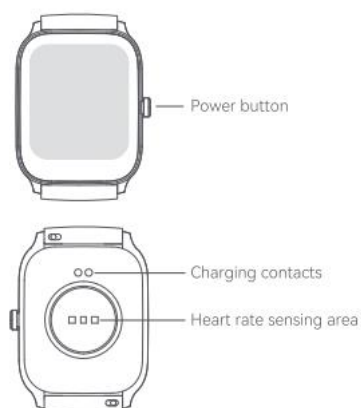

## Haylou LS09 – chytré hodinky Uživatelský návod

### Popis produktu

Pro zapnutí/vypnutí stiskněte dlouze Power Button. Při zhasnutém displeji slouží tlačítko pro rozsvícení displeje, nastavení jasu displeje a k uzamčení obrazovky.

### Specifikace

Rozměr těla hodinek 45.1 x 36.5 x 11.5mm  
Hmotnost včetně řemínku 50g  
Rozlišení displeje 240 x 280  
Bluetooth v5.0  
Kapacita baterie 220mAh  
Vstup nabíjení 5V / 500mA  
Výdrž na jedno nabití až 7 dní  
Odolnost IP68  
Pracovní teplota 0 – 45 °C  
Aplikace Haylou Fun