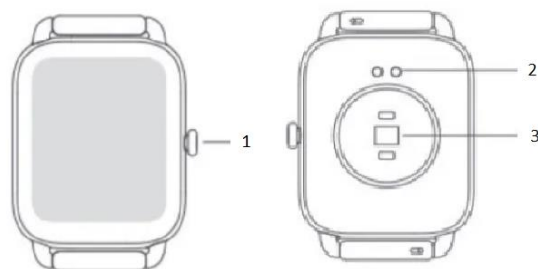

Nošení

Pro denní nošení je doporučení nosit hodinky na vzdálenost jednoho prstu od zápěstního kloubu a řádně utažené pro správnou funkci senzoru srdečního tepu.

Vlastnosti

Hmotnost 48.6g
Rozměry 45.2 x 37.2 x 11.1mm
Rozlišení displeje 368 x 448px
Bluetooth v5.1
Kapacita baterie 230mAh
Vstup nabíjení 5V / 500mAh
Výdrž na jedno nabití až 10 dní
Stupeň krytí IP68
Pracovní teplota 0° - 45° C
Podporovaná aplikace Haylou Fun
Vhodné pro telefony s Android 6 a vyšší a iOS 11 a vyšší

Haylou LS11 RS4 Chytré hodinky Uživatelský návod

Popis produktu

- 1, zapínací/ovládací tlačítko
- 2, nabíjecí kontakty
- 3, senzor srdečního tepu

Nabíjení

Nabíjecí kabel je součástí balení. Jeho uchycení probíhá pomocí magnetu. Přiložte konec nabíjecího kabelu k nabíjecím kontaktům. O uchycení se postará magnet.