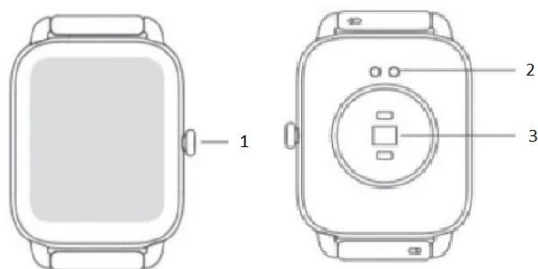

Haylou LS11 RS4 Chytré hodinky Uživatelský návod

Popis produktu

- 1, zapínací/ovládací tlačítko
- 2, nabíjecí kontakty
- 3, senzor srdečního tepu

Nabíjení

Nabíjecí kabel je součástí balení. Jeho uchycení probíhá pomocí magnetu. Přiložte konec nabíjecího kabelu k nabíjecím kontaktům. O uchycení se postará magnet.

Nošení

Pro denní nošení je doporučení nosit hodinky na vzdálenost jednoho prstu od zápěstního kloubu a řádně utažené pro správnou funkci senzoru srdečního tepu.

Vlastnosti

Hmotnost 48.6g
Rozměry 45.2 x 37.2 x 11.1mm
Rozlišení displeje 368 x 448px
Bluetooth v5.1
Kapacita baterie 230mAh
Vstup nabíjení 5V / 500mAh
Výdrž na jedno nabití až 10 dní
Stupeň krytí IP68
Pracovní teplota 0° - 45° C
Podporovaná aplikace Haylou Fun
Vhodné pro telefony s Android 6 a vyšší a iOS 11 a vyšší